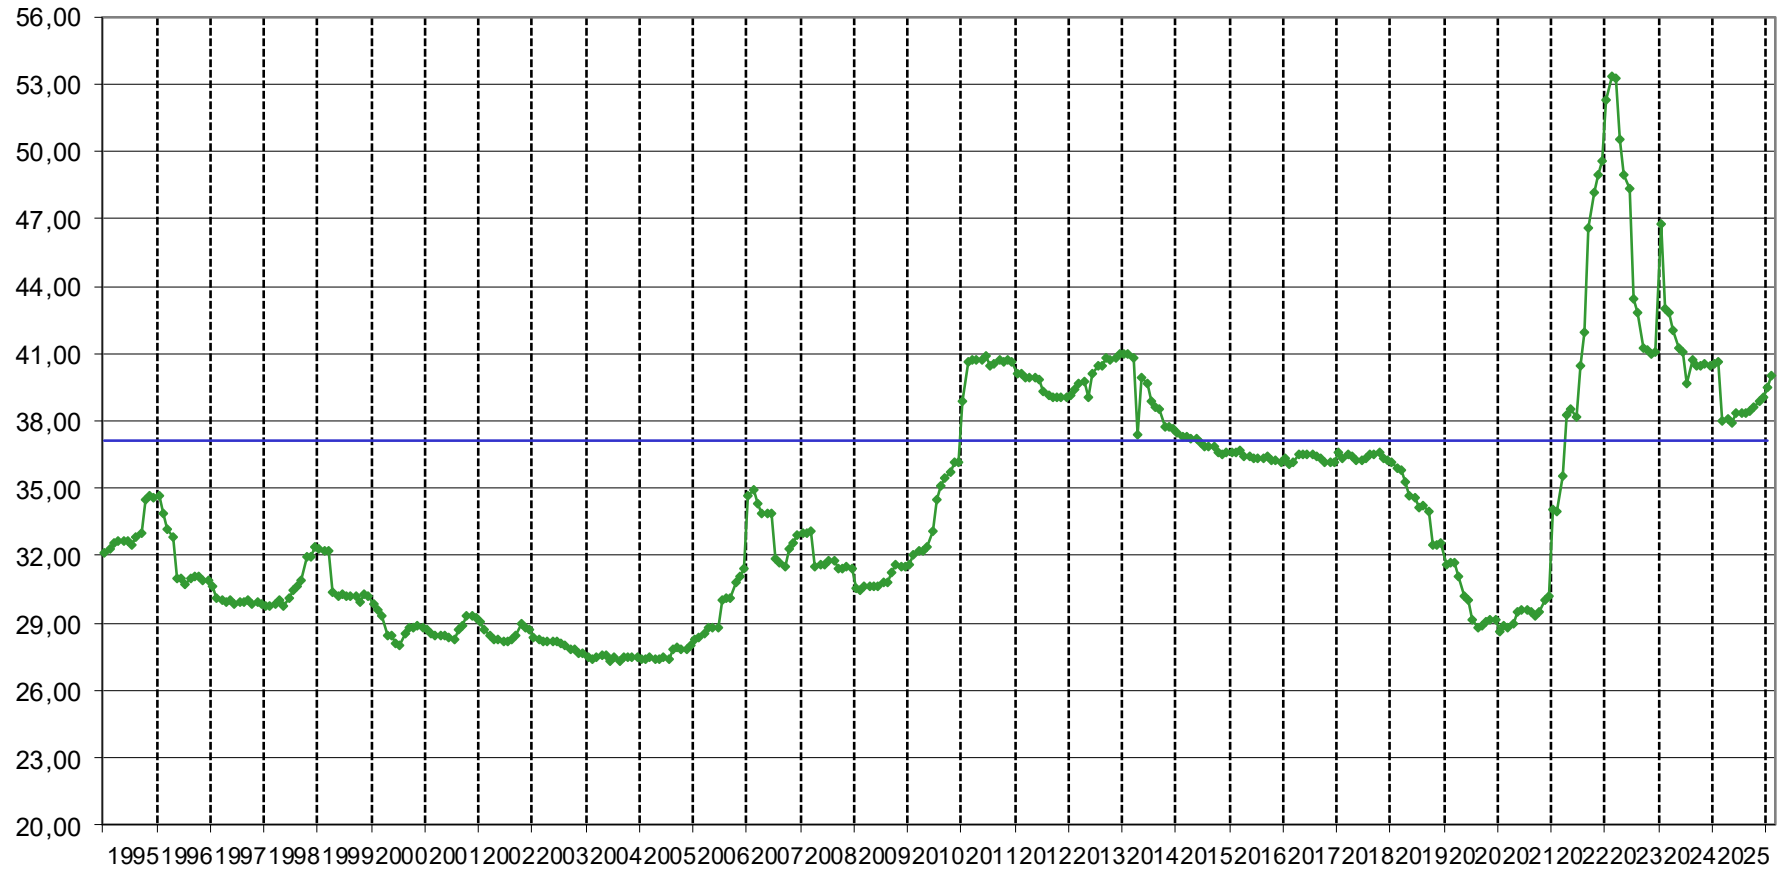

## Sägerundholz, Fi/Ta, Kl. ABC Media 2b

Euro/FMO ab LKW-fahrbarer Waldstraße

Quelle: ÖSTAT

Quelle: Holzmarktbericht LK Österreich

## Fi./Ta. Faser-/Schleifholz - Mischpreis

Euro/FMO ab LKW-fahrbarer Waldstraße

Quelle: ÖSTAT